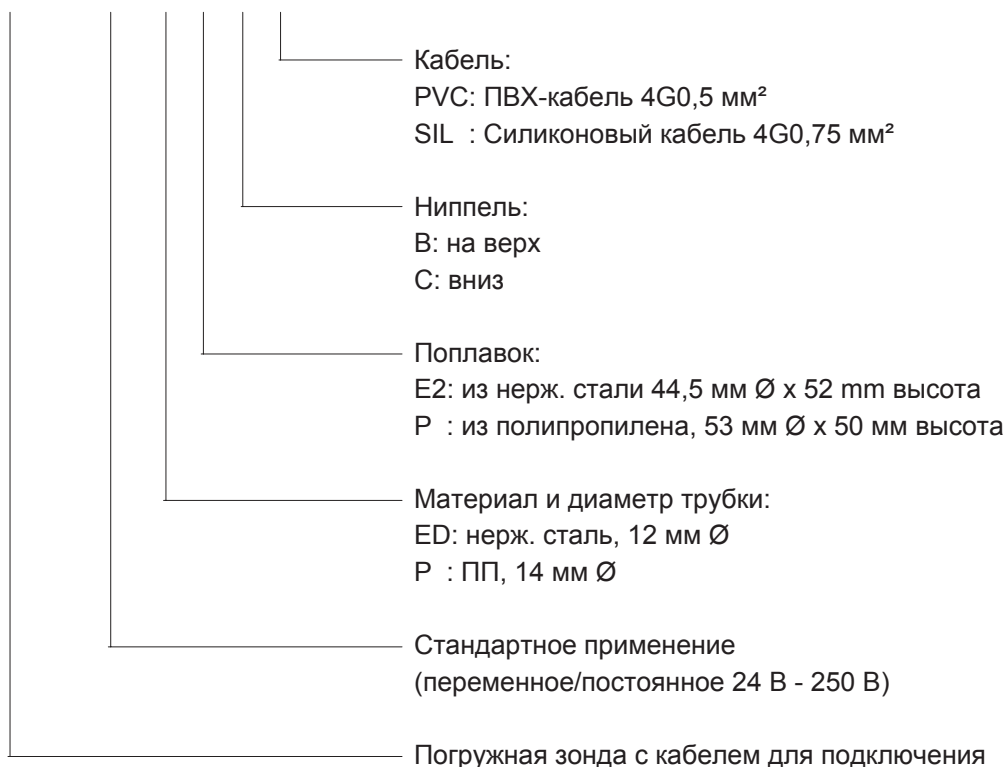

Код

NTR/S3/./././.

Следующие исполнения по запросу:

- исполнение с изогнутой трубкой для монтажа сбоку
- исполнение NTR/S1/... для слаботочного исполнение:

Модель	NTR/S1/...
Область применения Напряжение Ток Мощность	для малых переключаемых токов переменное/постоянное 1 В - 42 В АС 1 мА - 500 мА макс. 20 ВА